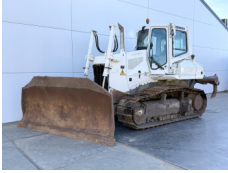

Reference number **BM0006636**
Powerscreen Powerscreen Premiertrak 1180
Year **2013**
Type Premiertrak 1180
€ 109.000excl.

BOSS

MACHINERY

Eindhovensebaan 3 - 5505JA Veldhoven - The Netherlands - Tel: +31 402532245 - E-mail: info@bossmachinery.nl