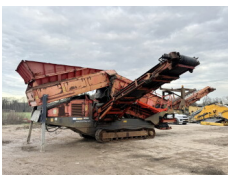

Reference number **BM007140**
Terex Finlay Terex Finlay 883
Year **2011**
Type Finlay 883
€ 49.500excl.