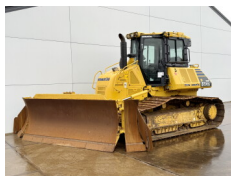

Reference number **BM007244**
Komatsu Komatsu D61PXi-24
Year **2018**
Type D61PXi-24
€ 114.500excl.