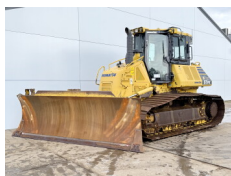

## MACHINERY

Eindhovensebaan 3 - 5505JA Veldhoven - The Netherlands - Tel: +31 402532245 - E-mail: info@bossmachinery.nl

Reference number **BM007182**  
Komatsu Komatsu D61PX-24  
Year **2017**  
Type D61PX-24  
**€ 67.500excl.**