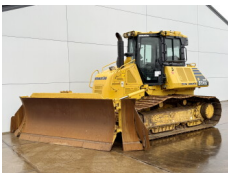

Reference number **BM007244**
Komatsu Komatsu D61PXi-24
Year **2018**
Type D61PXi-24
€ 114.500excl.