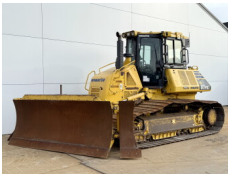

Reference number **BM007232**
Komatsu Komatsu D61PXi-24
Year **2017**
Type D61PXi-24
€ 99.500excl.