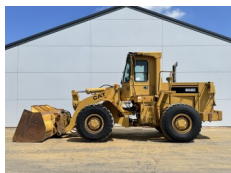

BOSS

MACHINERY

Eindhovensebaan 3 - 5505JA Veldhoven - The Netherlands - Tel: +31 402532245 - E-mail: info@bossmachinery.nl

Reference number **BM007512**

Caterpillar Caterpillar 950H

Year **2011**

Type 950H

€ 39.500excl.

Reference number **BM007779**

Caterpillar Caterpillar 950K

Year **2013**

Type 950K

€ 45.000excl.

Reference number **BM007435**

Caterpillar Caterpillar 950E

Year **1988**