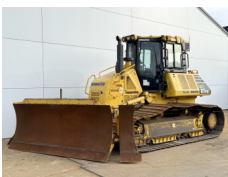

BOSS

MACHINERY

Eindhovensebaan 3 - 5505JA Veldhoven - The Netherlands - Tel: +31 402532245 - E-mail: info@bossmachinery.nl

Reference number **446/447/448**
Bucket - Caterpillar 336 Size
Year **2021**
Type Bucket - Caterpillar 336 Size
€ 5.650excl.

Reference number **319**
Caterpillar Caterpillar
Year
Type Cabin Guard CAT 320, 323, 330, 336, 340, 345, 349, 352
€ 1.450excl.

Reference number **336**
Caterpillar Cabin Guard CAT 336
Year
Type Cabin Guard CAT 336

Reference number **336**
Caterpillar Cabin Guard CAT 336
Year
Type Cabin Guard CAT 336

Reference number **BM006596**
Caterpillar Caterpillar 336FLN
Year **2016**
Type 336FLN
€ 57.500excl.

Reference number **BM007232**
Komatsu Komatsu D61PXi-24
Year **2017**
Type D61PXi-24
€ 99.500excl.