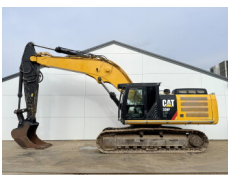

BOSS

MACHINERY

Eindhovensebaan 3 - 5505JA Veldhoven - The Netherlands - Tel: +31 402532245 - E-mail: info@bossmachinery.nl

Reference number **446/447/448**
Bucket - Caterpillar 336 Size
Year **2021**
Type Bucket - Caterpillar 336 Size
€ 5.650excl.

Reference number **319**
Caterpillar Caterpillar
Year
Type Cabin Guard CAT 320, 323, 330, 336, 340, 345, 349, 352
€ 1.450excl.

Reference number **336**
Caterpillar Cabin Guard CAT 336
Year
Type Cabin Guard CAT 336

Reference number **336**
Caterpillar Cabin Guard CAT 336
Year
Type Cabin Guard CAT 336

Reference number **BM006596**
Caterpillar Caterpillar 336FLN
Year **2016**
Type 336FLN
€ 57.500excl.

Reference number **BM007232**
Komatsu Komatsu D61PXi-24
Year **2017**
Type D61PXi-24
€ 99.500excl.