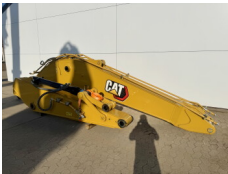

Reference number **319**
Caterpillar Caterpillar
Year
Type Cabin Guard CAT 320, 323, 330, 336, 340, 345, 349, 352
€ 1.450excl.

Reference number **BM006204**
Caterpillar Caterpillar 323D3
Year **2024**
Type 323D3

Reference number **BM006204**
Caterpillar Caterpillar 323D3
Year **2024**
Type 323D3

Reference number **323D3**
Caterpillar Caterpillar 323D3 Boom + Stick
Year **2024**
Type 323D3 Boom + Stick

Reference number **323D3**
Caterpillar Caterpillar 323D3 Boom + Stick + Bucket
Year **2024**
Type 323D3 Boom + Stick + Bucket