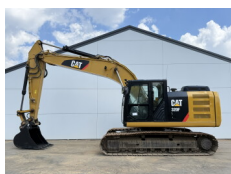

Reference number **BM007609**
Caterpillar Caterpillar 320FL
Year **2017**
Type 320FL
€ 66.500excl.