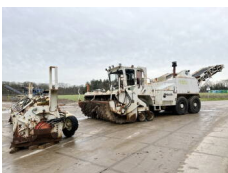

Reference number **BM003019**
Rabaud Rabaud Rotograde 755-A01
Year **1998**
Type Rotograde 755-A01
€ 39.500excl.