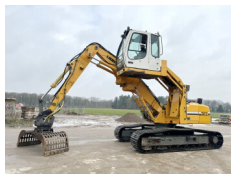

BOSS

MACHINERY

Eindhovensebaan 3 - 5505JA Veldhoven - The Netherlands - Tel: +31 402532245 - E-mail: info@bossmachinery.nl

Reference number **BM005675**
Liebherr Liebherr R317 Litronic
Year **2012**
Type R317 Litronic
€ 45.000excl.