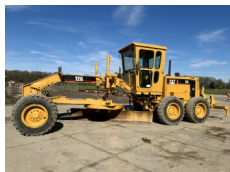

BOSS

MACHINERY

Eindhovensebaan 3 - 5505JA Veldhoven - The Netherlands - Tel: +31 402532245 - E-mail: info@bossmachinery.nl

Reference number **BC000197**

Caterpillar Caterpillar 12G

Year **1978**

Type 12G

€ 38.500excl.