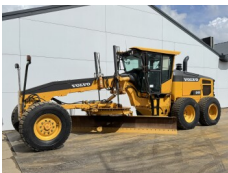

Reference number **BM006945**
Volvo Volvo G946B AWD 6x6
Year **2014**
Type G946B AWD 6x6
€ 64.500excl.