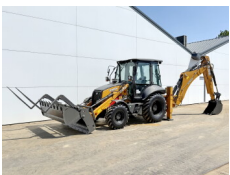

Reference number **BM007464**
Case Case 570SV 4WD
Year **2026**
Type 570SV 4WD
€ 49.500excl.