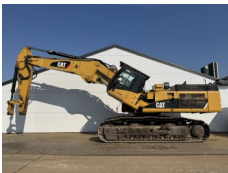

Reference number **BM007421**
Caterpillar Caterpillar 345C UHD
Year **2008**
Type 345C UHD
€ 47.500excl.